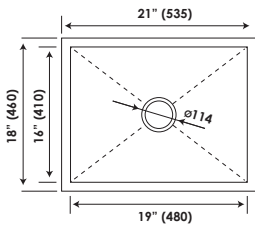

LUNA

OVERALL SIZE					
INCH	12 x 4	18 x 4	24 x 4	30 x 4	36 x 4
MM	300 x 100	450 x 100	610 x 100	750 x 100	915 x 100
PRICE (₹)	3375	4125	5250	6225	7565

■ IRIS

OVERALL SIZE					
INCH	12 x 4	18 x 4	24 x 4	30 x 4	36 x 4
MM	300 x 100	450 x 100	610 x 100	750 x 100	915 x 100
PRICE (₹)	3375	4125	5250	6225	7980

PLUTO	OVERALL SIZE		PRICES (₹)	
	INCH	MM	2 PIECE	4 PIECE
BIG	6 x 6	150 x 150	725	775
SMALL	5 x 5	125 x 125	700	750

POLAR	OVERALL SIZE		PRICES (₹)	
	INCH	MM	2 PIECE	4 PIECE
BIG	6 x 6	150 x 150	725	775
SMALL	5 x 5	125 x 125	700	750

2 PIECE

4 PIECE

DRAINS

ASTRA

OVERALL SIZE		PRICES (₹)
INCH	MM	2 PIECE
6 x 6	150 x 150	1990

LENIA

OVERALL SIZE		PRICES (₹)
INCH	MM	2 PIECE
6 x 6	150 x 150	1990

ORION

■ SHARP PLUS

Features:-

Radius 10°
Extra Deep 9"
Straight Walls

OVERALL SIZE		BOWL SIZE		PRICES (₹)
INCH	MM	INCH	MM	
L x W	L x W	L x W x D	L x W x D	MATT
32 x 20	810 x 510	30 x 18 x 9	760 x 460 x 230	15500
30 x 18	760 x 460	28 x 16 x 9	710 x 410 x 230	15000
27 x 20	685 x 510	25 x 18 x 9	635 x 460 x 230	14500
24 x 20	610 x 510	22 x 18 x 9	560 x 460 x 230	14000
24 x 18	610 x 460	22 x 16 x 9	560 x 410 x 230	13000
21 x 18	535 x 460	19 x 16 x 9	480 x 410 x 230	12000
20 x 17	510 x 430	18 x 15 x 9	460 x 380 x 230	10500
18 x 16	460 x 410	16 x 14 x 9	410 x 355 x 230	10000