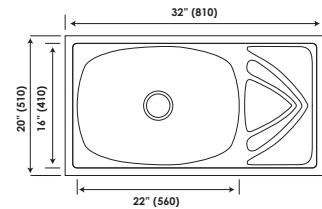

5 Inch Strainer is available only with SQUARE Model Sinks. Additional ₹ 400 on MRP

SUNSHINE ■

MODEL	OVERALL SIZE		BOWL SIZE		PRICES (₹)		
	INCH L x W	MM L x W	INCH L x W x D	MM L x W x D	GLOSSY	MATT	ANTI- SCRATCH
X LARGE	45 x 20	1145 x 510	22 x 16 x 10	560 x 410 x 255	12000	12300	16200
LARGE	45 x 20	1145 x 510	22 x 16 x 8	560 x 410 x 200	10000	10300	13800
MEDIUM	40 x 20	1015 x 510	18.25 x 15.25 x 7.5	465 x 390 x 190	8050	8350	11400
UNIQUE	36 x 20	915 x 510	20 x 16 x 8	510 x 410 x 200	8150	8450	12000
SMALL	36 x 18	915 x 460	16 x 14 x 7.5	410 x 355 x 190	6600	6900	9480
CUSTOM	32 x 20	810 x 510	22 x 16 x 8	560 x 410 x 200	7800	8100	10800
MINI	30 x 20	760 x 510	16 x 14 x 7.5	410 x 355 x 190	6000	6300	8600
JUNIOR	30 x 18	760 x 460	16 x 14 x 7.5	410 x 355 x 190	5650	5950	8400

■ **SAPPHIRE**

Glossy

MODEL	OVERALL SIZE		BOWL SIZE		PRICES (₹)	
	INCH	MM	INCH	MM	GLOSSY	MATT
	L x W	L x W	L x W x D	L x W x D		
X LARGE	45 x 20	1145 x 510	20 x 16 x 10	510 x 410 x 255	16500	16800
LARGE	45 x 20	1145 x 510	20 x 16 x 8	510 x 410 x 200	14500	14800
MEDIUM	40 x 20	1015 x 510	17.5 x 14.75 x 8	445 x 375 x 200	13500	13800
SMALL	37 x 18	940 x 460	16 x 14 x 7.5	410 x 355 x 190	12500	12800

■ **SATURN**

Glossy

MODEL	OVERALL SIZE		BOWL SIZE		PRICES (₹)	
	INCH	MM	INCH	MM	GLOSSY	MATT
	L x W	L x W	L x W x D	L x W x D		
LARGE	45 x 20	1145 x 510	14 x 16 x 7.5	355 x 410 x 190	13500	13800
			14 x 16 x 7.5	355 x 410 x 190		

SAFFRON

MODEL	OVERALL SIZE		BOWL SIZE		PRICES (₹)	
	INCH	MM	INCH	MM	GLOSSY	MATT
	L x W	L x W	L x W x D	L x W x D		
MEDIUM	40 x 20	1015 x 510	14 x 16 x 7.5	355 x 410 x 190	14000	14300

SPARKLE

MODEL	OVERALL SIZE		BOWL SIZE		PRICES (₹)		
	INCH	MM	INCH	MM	GLOSSY	MATT	ANTI-SCRATCH
	L x W	L x W	L x W x D	L x W x D			
ECONOMY	32 x 20	810 x 510	22 x 16 x 9	560 x 410 x 225	10800	11100	13200