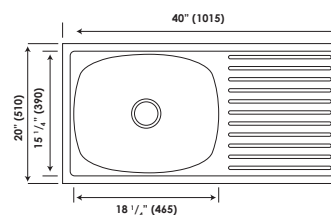

SUNSHINE ■

MODEL	OVERALL SIZE		BOWL SIZE		PRICES (₹)		
	INCH L x W	MM L x W	INCH L x W x D	MM L x W x D	GLOSSY	MATT	ANTI- SCRATCH
X LARGE	45 x 20	1145 x 510	22 x 16 x 10	560 x 410 x 255	12000	12300	16200
LARGE	45 x 20	1145 x 510	22 x 16 x 8	560 x 410 x 200	10000	10300	13800
MEDIUM	40 x 20	1015 x 510	18.25 x 15.25 x 7.5	465 x 390 x 190	8050	8350	11400
UNIQUE	36 x 20	915 x 510	20 x 16 x 8	510 x 410 x 200	8150	8450	12000
SMALL	36 x 18	915 x 460	16 x 14 x 7.5	410 x 355 x 190	6600	6900	9480
CUSTOM	32 x 20	810 x 510	22 x 16 x 8	560 x 410 x 200	7800	8100	10800
MINI	30 x 20	760 x 510	16 x 14 x 7.5	410 x 355 x 190	6000	6300	8600
JUNIOR	30 x 18	760 x 460	16 x 14 x 7.5	410 x 355 x 190	5650	5950	8400