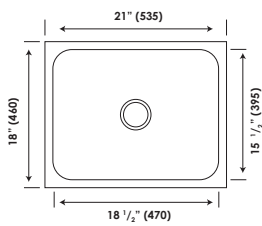

■ **GEMINI (BIG)**

MODEL	OVERALL SIZE		BOWL SIZE		PRICES (₹)	
	INCH	MM	INCH	MM	NON METALLIC	METALLIC
	L x W	L x W	L x W x D	L x W x D		
BIG	40 x 20	1015 x 510	17.5 x 18.5 x 8.5	445 x 470 x 215	14000	15000

*Subject to manufacturing defects only. **Select Models

SPLASH

Glossy

Matte

Anti-scratch

MODEL	OVERALL SIZE		BOWL SIZE		PRICES (₹)		
	INCH	MM	INCH	MM	GLOSSY	MATT	ANTI-SCRATCH
	L x W	L x W	L x W x D	L x W x D			
JUMBO	27 x 21	685 x 535	24 x 18 x 10	610 x 460 x 254	9000	9200	12600
SUPER	24 x 20	610 x 510	21 x 17 x 8	535 x 432 x 200	6000	6200	9000
X LARGE	24 x 18	610 x 460	22 x 16 x 10	560 x 410 x 254	7260	7460	10200
LARGE	24 x 18	610 x 460	22 x 16 x 8	560 x 410 x 200	5820	6020	8400
CUSTOM	22 x 18	560 x 460	20 x 16 x 8	510 x 410 x 200	5400	5600	7800
BIG	21 x 18	535 x 460	18.5 x 15.5 x 8	470 x 395 x 200	4980	5180	7200
MEDIUM	20 x 17	510 x 432	17.5 x 14.75 x 8	445 x 375 x 200	4320	4520	6600
SMALL	19 x 16	485 x 410	16 x 14 x 7.5	410 x 355 x 190	4000	4200	5600
X SMALL	18 x 16	460 x 410	16 x 14 x 7	410 x 355 x 175	3900	4100	5400
ECO	16 x 14	410 x 355	14 x 12 x 7	355 x 305 x 175	3600	3800	4800
MINI	15 x 12	385 x 305	13 x 10 x 5	330 x 255 x 125	3060	3260	-
JUNIOR	12 x 12	305 x 305	10 x 9 x 5	255 x 230 x 125	1600	1800	-

■ **SQUARE**

MODEL	OVERALL SIZE		BOWL SIZE		PRICES (₹)		
	INCH	MM	INCH	MM	GLOSSY	MATT	WITH 5 INCH STRAINER
	L x W	L x W	L x W x D	L x W x D			
LARGE	24 x 18	610 x 460	22 x 16 x 8.5	560 x 410 x 215	6550	6700	MRP + 400
CUSTOM	22 x 18	558 x 460	18.5 x 15.5 x 8.5	470 x 395 x 215	5850	6000	MRP + 400
BIG	21 x 18	535 x 460	18.5 x 15.5 x 8.5	470 x 395 x 215	5600	5800	MRP + 400
MEDIUM	20 x 17	510 x 432	17.5 x 14.75 x 8	450 x 375 x 200	5000	5200	MRP + 400
SMALL	18 x 18	460 x 460	16 x 16 x 7.5	410 x 410 x 190	5300	5500	MRP + 400
X SMALL	18 x 16	460 x 410	16 x 14 x 7	410 x 350 x 175	3900	4100	MRP + 400