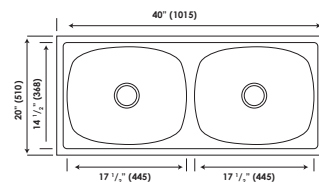

■ **SQUARE**

MODEL	OVERALL SIZE		BOWL SIZE		PRICES (₹)		
	INCH	MM	INCH	MM	GLOSSY	MATT	WITH 5 INCH STRAINER
	L x W	L x W	L x W x D	L x W x D			
LARGE	24 x 18	610 x 460	22 x 16 x 8.5	560 x 410 x 215	6550	6700	MRP + 400
CUSTOM	22 x 18	558 x 460	18.5 x 15.5 x 8.5	470 x 395 x 215	5850	6000	MRP + 400
BIG	21 x 18	535 x 460	18.5 x 15.5 x 8.5	470 x 395 x 215	5600	5800	MRP + 400
MEDIUM	20 x 17	510 x 432	17.5 x 14.75 x 8	450 x 375 x 200	5000	5200	MRP + 400
SMALL	18 x 18	460 x 460	16 x 16 x 7.5	410 x 410 x 190	5300	5500	MRP + 400
X SMALL	18 x 16	460 x 410	16 x 14 x 7	410 x 350 x 175	3900	4100	MRP + 400

5 Inch Strainer is available only with SQUARE Model Sinks. Additional ₹ 400 on MRP

SUNSHINE ■

MODEL	OVERALL SIZE		BOWL SIZE		PRICES (₹)		
	INCH L x W	MM L x W	INCH L x W x D	MM L x W x D	GLOSSY	MATT	ANTI- SCRATCH
X LARGE	45 x 20	1145 x 510	22 x 16 x 10	560 x 410 x 255	12000	12300	16200
LARGE	45 x 20	1145 x 510	22 x 16 x 8	560 x 410 x 200	10000	10300	13800
MEDIUM	40 x 20	1015 x 510	18.25 x 15.25 x 7.5	465 x 390 x 190	8050	8350	11400
UNIQUE	36 x 20	915 x 510	20 x 16 x 8	510 x 410 x 200	8150	8450	12000
SMALL	36 x 18	915 x 460	16 x 14 x 7.5	410 x 355 x 190	6600	6900	9480
CUSTOM	32 x 20	810 x 510	22 x 16 x 8	560 x 410 x 200	7800	8100	10800
MINI	30 x 20	760 x 510	16 x 14 x 7.5	410 x 355 x 190	6000	6300	8600
JUNIOR	30 x 18	760 x 460	16 x 14 x 7.5	410 x 355 x 190	5650	5950	8400

■ **SAPPHIRE**

Glossy

MODEL	OVERALL SIZE		BOWL SIZE		PRICES (₹)	
	INCH	MM	INCH	MM	GLOSSY	MATT
	L x W	L x W	L x W x D	L x W x D		
X LARGE	45 x 20	1145 x 510	20 x 16 x 10	510 x 410 x 255	16500	16800
LARGE	45 x 20	1145 x 510	20 x 16 x 8	510 x 410 x 200	14500	14800
MEDIUM	40 x 20	1015 x 510	17.5 x 14.75 x 8	445 x 375 x 200	13500	13800
SMALL	37 x 18	940 x 460	16 x 14 x 7.5	410 x 355 x 190	12500	12800