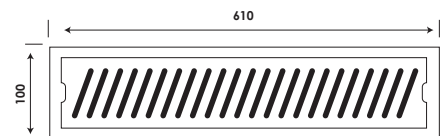

LUNA

OVERALL SIZE					
INCH	12 x 4	18 x 4	24 x 4	30 x 4	36 x 4
MM	300 x 100	450 x 100	610 x 100	750 x 100	915 x 100
PRICE (₹)	3375	4125	5250	6225	7565