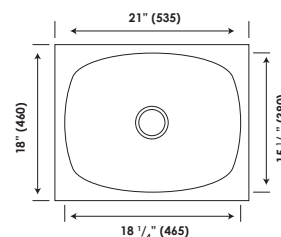

■ **GEMINI (BIG)**

MODEL	OVERALL SIZE		BOWL SIZE		PRICES (₹)	
	INCH	MM	INCH	MM	NON METALLIC	METALLIC
	L x W	L x W	L x W x D	L x W x D		
BIG	40 x 20	1015 x 510	17.5 x 18.5 x 8.5	445 x 470 x 215	14000	15000

*Subject to manufacturing defects only. **Select Models

SPLASH

Glossy

Matte

Anti-scratch

MODEL	OVERALL SIZE		BOWL SIZE		PRICES (₹)		
	INCH	MM	INCH	MM	GLOSSY	MATT	ANTI-SCRATCH
	L x W	L x W	L x W x D	L x W x D			
JUMBO	27 x 21	685 x 535	24 x 18 x 10	610 x 460 x 254	9000	9200	12600
SUPER	24 x 20	610 x 510	21 x 17 x 8	535 x 432 x 200	6000	6200	9000
X LARGE	24 x 18	610 x 460	22 x 16 x 10	560 x 410 x 254	7260	7460	10200
LARGE	24 x 18	610 x 460	22 x 16 x 8	560 x 410 x 200	5820	6020	8400
CUSTOM	22 x 18	560 x 460	20 x 16 x 8	510 x 410 x 200	5400	5600	7800
BIG	21 x 18	535 x 460	18.5 x 15.5 x 8	470 x 395 x 200	4980	5180	7200
MEDIUM	20 x 17	510 x 432	17.5 x 14.75 x 8	445 x 375 x 200	4320	4520	6600
SMALL	19 x 16	485 x 410	16 x 14 x 7.5	410 x 355 x 190	4000	4200	5600
X SMALL	18 x 16	460 x 410	16 x 14 x 7	410 x 355 x 175	3900	4100	5400
ECO	16 x 14	410 x 355	14 x 12 x 7	355 x 305 x 175	3600	3800	4800
MINI	15 x 12	385 x 305	13 x 10 x 5	330 x 255 x 125	3060	3260	-
JUNIOR	12 x 12	305 x 305	10 x 9 x 5	255 x 230 x 125	1600	1800	-

■ **SQUARE**

MODEL	OVERALL SIZE		BOWL SIZE		PRICES (₹)		
	INCH	MM	INCH	MM	GLOSSY	MATT	WITH 5 INCH STRAINER
	L x W	L x W	L x W x D	L x W x D			
LARGE	24 x 18	610 x 460	22 x 16 x 8.5	560 x 410 x 215	6550	6700	MRP + 400
CUSTOM	22 x 18	558 x 460	18.5 x 15.5 x 8.5	470 x 395 x 215	5850	6000	MRP + 400
BIG	21 x 18	535 x 460	18.5 x 15.5 x 8.5	470 x 395 x 215	5600	5800	MRP + 400
MEDIUM	20 x 17	510 x 432	17.5 x 14.75 x 8	450 x 375 x 200	5000	5200	MRP + 400
SMALL	18 x 18	460 x 460	16 x 16 x 7.5	410 x 410 x 190	5300	5500	MRP + 400
X SMALL	18 x 16	460 x 410	16 x 14 x 7	410 x 350 x 175	3900	4100	MRP + 400